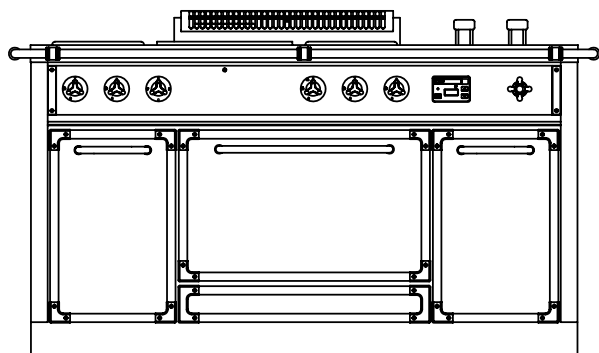

Cucina ad isola CI160

DATI TECNICI

*B*

*C*

1620

1000

*A*

*A*