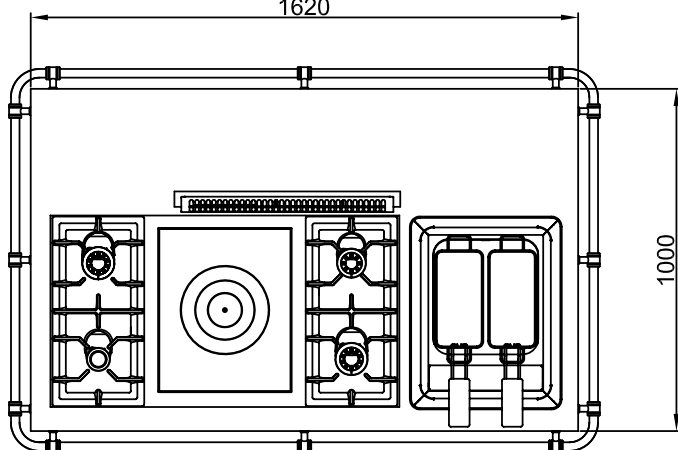

Cucina ad isola CI160

DATI TECNICI

*B*

*C*

1620

1000

*A*

*A*

Per i dati tecnici vedere CR160 pag. 8 e 9